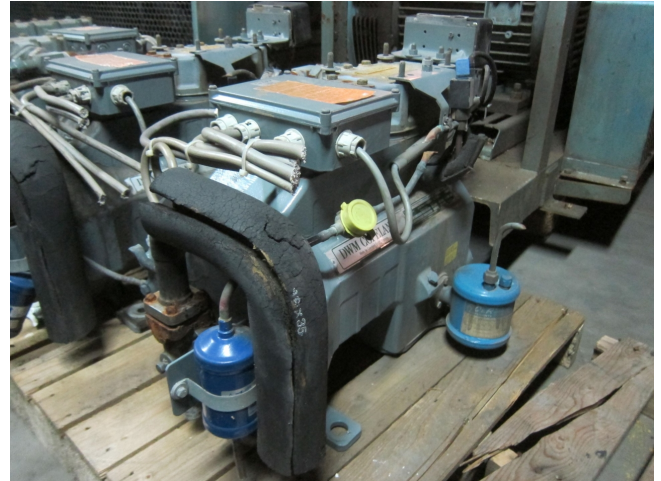

DWM D3DS4-1000-EWM

Specifications

Marca	DWM
Tipo	D3DS4-1000-EWM
Refrigerante	Freon
kW at -5°C/+40°C	36,1
kW at -10°C/+40°C	30
kW at -20°C/+40°C	20,1
kW at -30°C/+40°C	12,7
kW at -40°C/+40°C	9,8*
Sistema de nivel de aceite	✓
La línea de líquido filtro secador	✓
Mirilla	✓
Comentarios	# // *Capacity based on -35C/+40C
Comentarios	R404a - R22 or other freon types
Tamaños	750x450x500 mm (LxWxH)
Stock	1